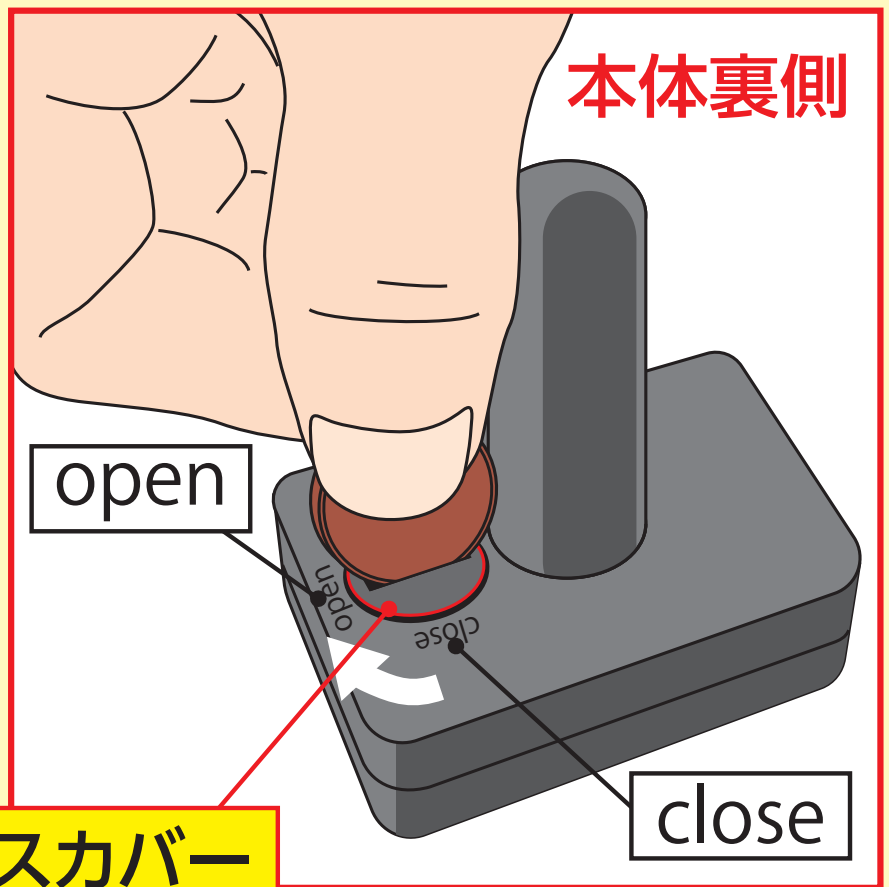

テトラ メダカの浮かべるデジタル水温計 電池カバーの取り外し方

本製品は、**完全防水仕様**のため電池ボックスカバーが非常に固い構造になっています。電池カバーを開ける時はコインを使ってフタを回転させ、ピンなどで電池カバーを持ち上げて開けてください。

電池ボックスカバー